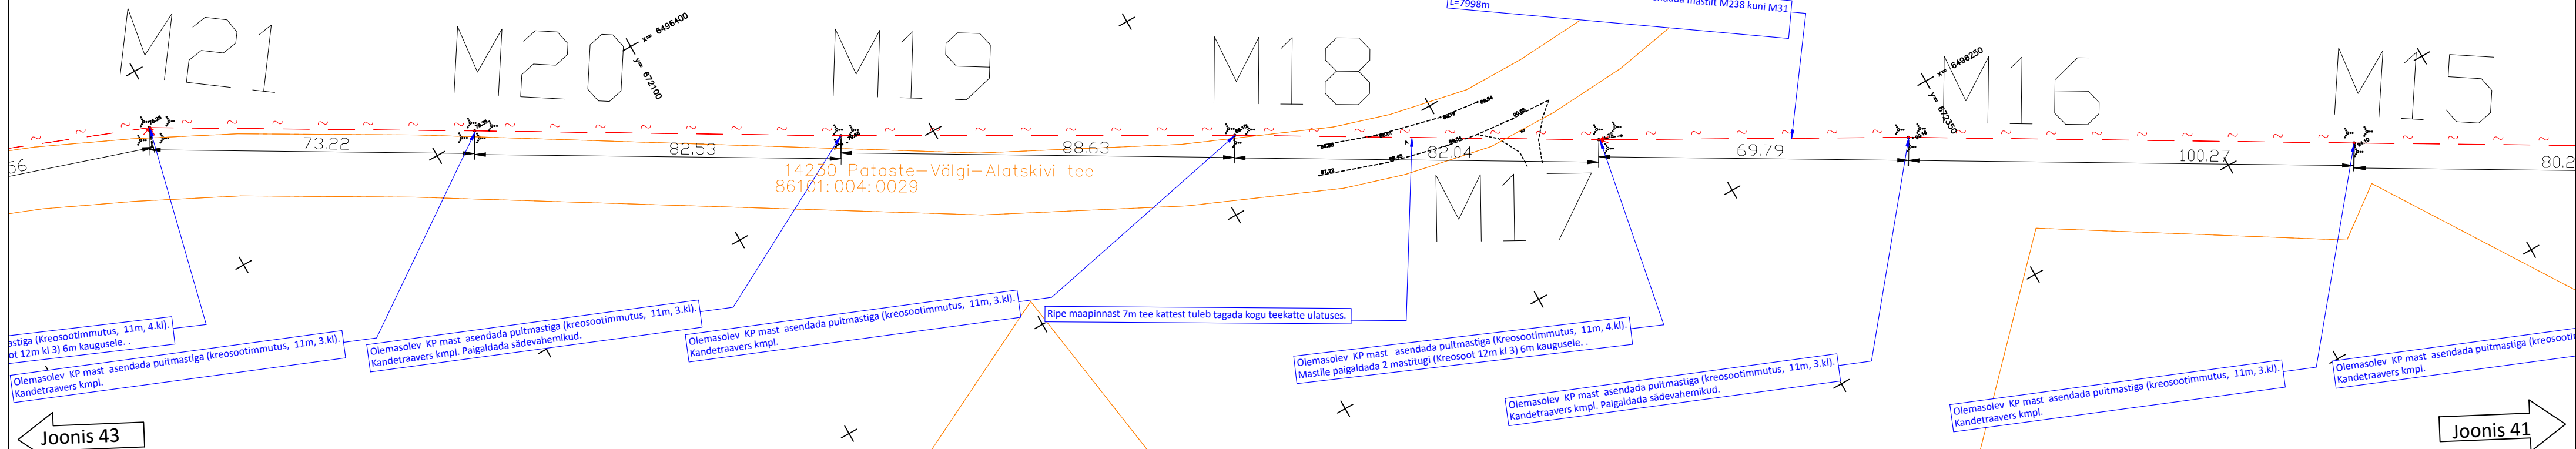

Vara metskond 3
86101:004:0012

14250 Pataste-Välgi-Alatskivi tee
86101:004:0029

Välgi liivakarjäär K2
86101:004:0038

Vara metskond 11
58601:001:1619

Välgi liivakarjäär
86101:004:0005